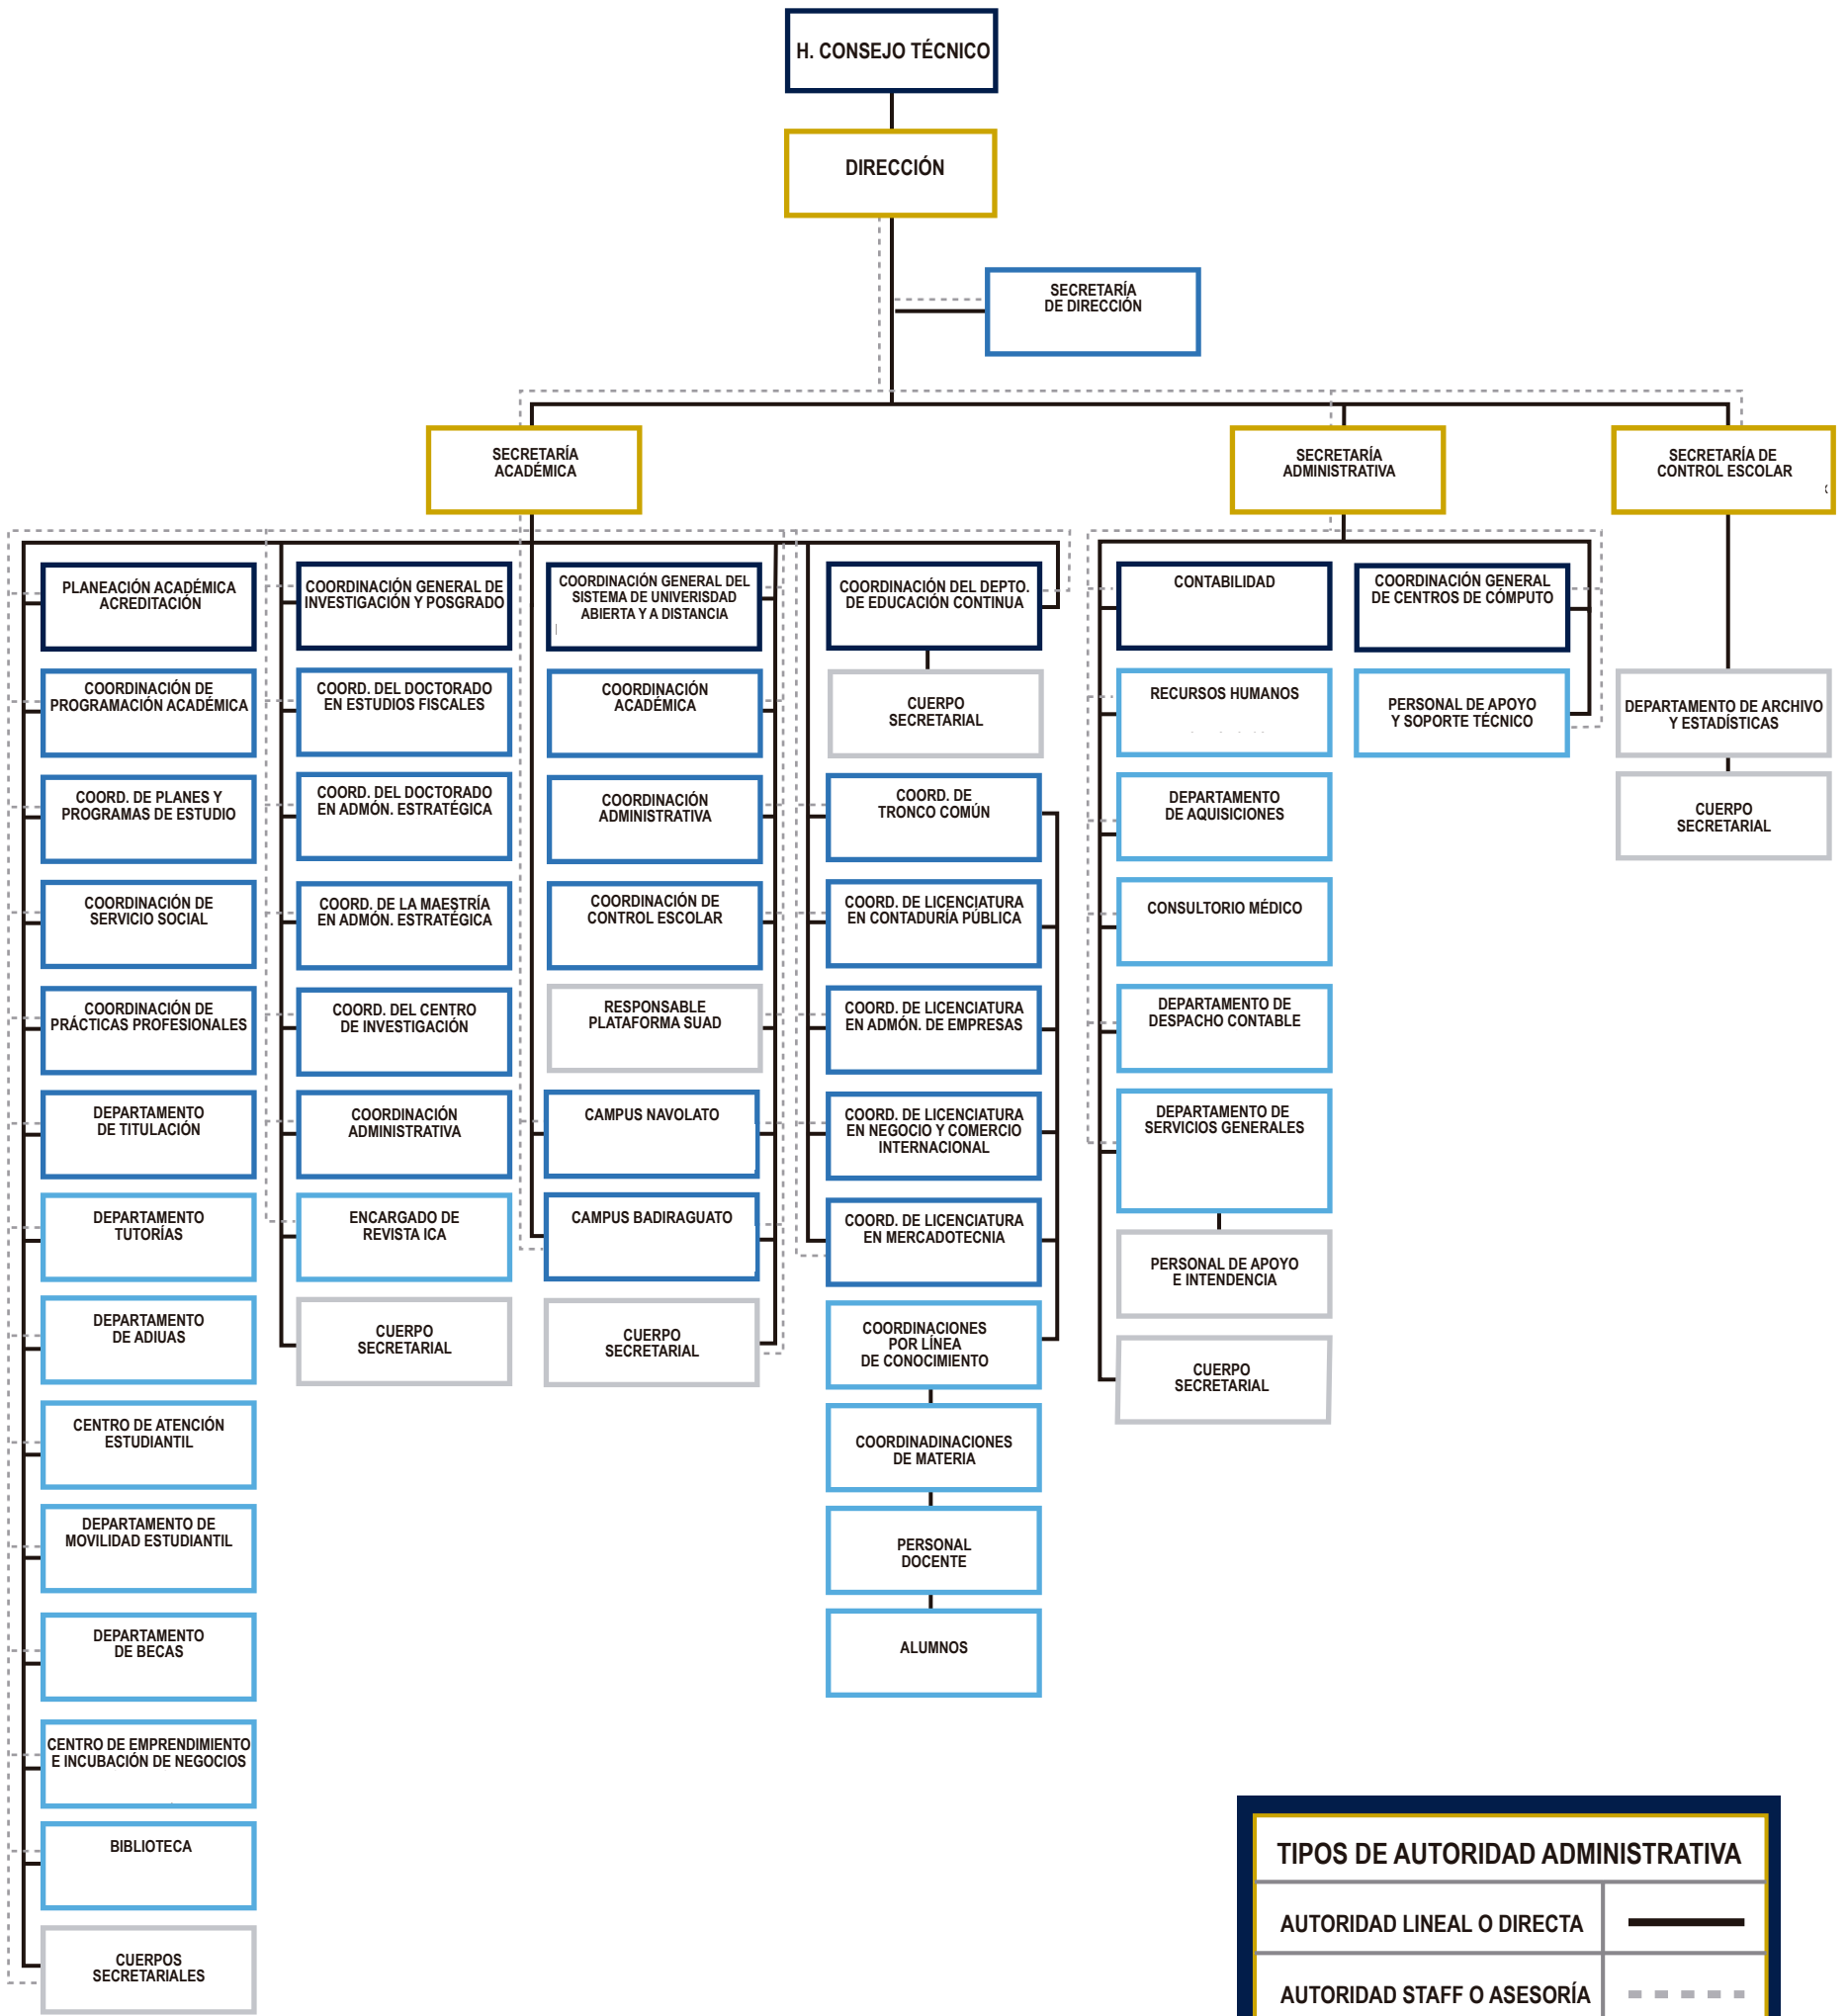

# FACULTAD DE CONTADURÍA Y ADMINISTRACIÓN

## ESTRUCTURA ORGANIZACIONAL

TIPOS DE AUTORIDAD ADMINISTRATIVA	
AUTORIDAD LINEAL O DIRECTA	—
AUTORIDAD STAFF O ASESORÍA	- - - - -